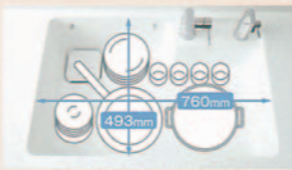

システムキッチン

クラッソの特長 「スイスイ設計」——水も人もスイスイ流れる新発想のキッチンで、あなたの命の輝きが生まれます。

スイスイ洗えて、しかもエコ 水ほうき水栓

スイスイ ほうきのように
サッと洗える

バツと広がるほうきのような幅広シャワー。少ない水で洗えて水はねも少ないから、時間も水もエコ。

スイスイ 広々洗える

大きな鍋をくると回して洗える斜めの形状。

スイスイ流れて、いつもキレイ すべり台シンク

スイスイ 目の前から
ごみが消える

すべり台をすべるように水は排水口へ一直線。野菜くずも一緒に押し流すので、いつも気持ちのよいシンクです。

スイスイ 平らな部分が
広々使える

排水口が隅にあるからシンクの中を広々使えます。

CRASSO
クラッソ

I型間口2550mmスタンダードプラン
希望小売価格670,950円(税込)~
※写真プラン(フラット対面型)は2,640,000円(税込)(キッチン部のみ)

会場限定特価

希望小売価格875,700円(税込)~
取付工事費別途
※写真プラン(Chic)は1,609,100円(税込)(組立費別途)

会場限定特価

ピュアレストEX

25% OFF

超撥水の「4.8L洗浄」
便器標準洗浄水量4.8L。
13Lの従来便器と比較して、
約71%の節水。
水道代は年間約14,100円も
お得になります。

すっきり!

希望小売価格
237,195円(税込)~
取付工事費別途

177,000円~