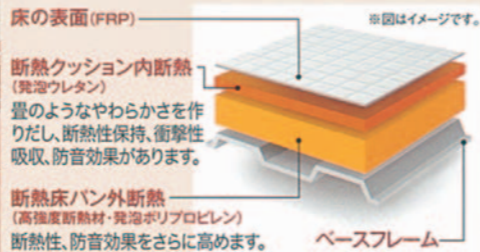

スイスイ 目の前から
ごみが消える

すべり台をすべるように水は排水口へ一直線。野菜くずも一緒に押し流すので、いつも気持ちのよいシンクです。

スイスイ 平らな部分が
広々使える

排水口が隅にあるからシンクの中を広々使えます。

CRASSO
クラッソ

I型間口2550mmスタンダードプラン
希望小売価格670,950円(税込)~
※写真プラン(フラット対面型)は2,640,000円(税込)(キッチン部のみ)

会場限定特価

システムバス

sazana

サザナHD・WFシリーズの特長

TOTOのお風呂は、一歩入った瞬間から翌日のお掃除タイムまでずっと笑顔が続きます。毎日入る場所だから、使いやすさ、心地よさを高める、3つの機能にこだわりました。

※2009年4月から2010年3月までの「スプリノ」(ほっカラリ床標準装備)ご購入お客様アンケートによる。(当社調べ)

ご購入者の満足度は **93%***

「W断熱構造」が床裏からの冷気をシャットアウト。優れた断熱性能で室温とほぼ同じ温度を実現しました。

希望小売価格875,700円(税込)~
取付工事費別途
※写真プラン(Chic)は1,609,100円(税込)(組立費別途)

会場限定特価

ピュアレストEX

25% OFF

超撥水の「4.8L洗浄」
便器標準洗浄水量4.8L。
13Lの従来便器と比較して、
約71%の節水。
水道代は年間約14,100円も
お得になります。

すっきり!

希望小売価格
237,195円(税込)~
取付工事費別途

177,000円~